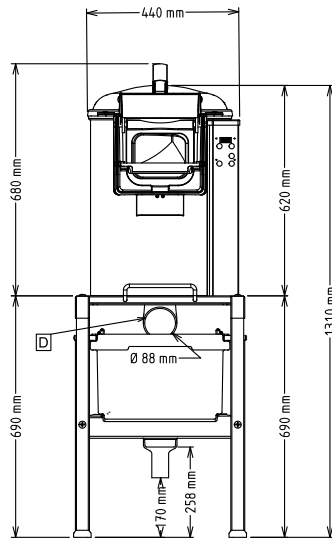

Zepředu

CWI = Napojení studené vody 1
D = Odpad
EI = Elektrické napojení

Shora

Elektro

Napětí:

603269 (T10ENP)

200-240/380-440 V/3
ph/50/60 Hz

Příkon max:

0.37 kW

Celkový příkon:

0.37 kW

Kapacita:

Výkon (až):

160 kg/hod

Kapacita

10 L

Hlavní informace

Vnější rozměry, Šířka

440 mm

Vnější rozměry, Hloubka

690 mm

Vnější rozměry, Výška

680 mm

Přepravní váha:

51 kg

Dodávka BEZ brusného disku - disky se objednávají zvlášť.