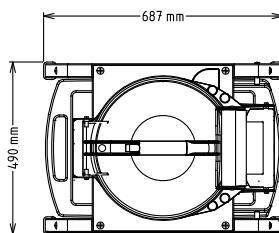

SCHVÁLENO: \_\_\_\_\_

Zepředu

Boční

CWI = Napojení studené vody 1  
 D = Odpad  
 EI = Elektrické napojení

Shora

### Vnější rozměry, Šířka

440 mm

### Vnější rozměry, Hloubka

690 mm

### Vnější rozměry, Výška

680 mm