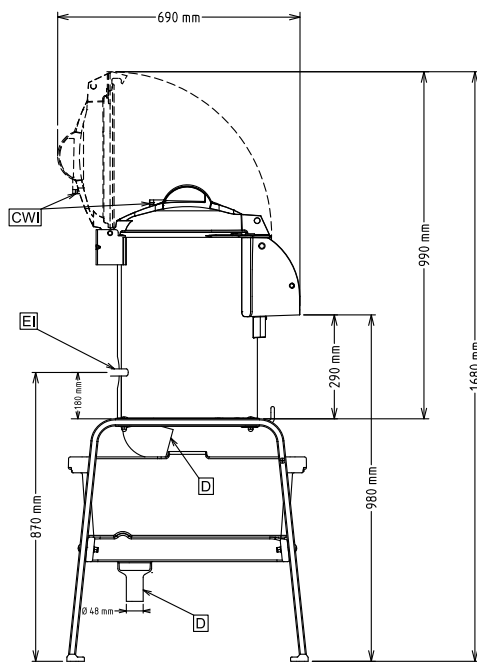

Boční

CWI = Napojení studené vody 1
D = Odpad
EI = Elektrické napojení